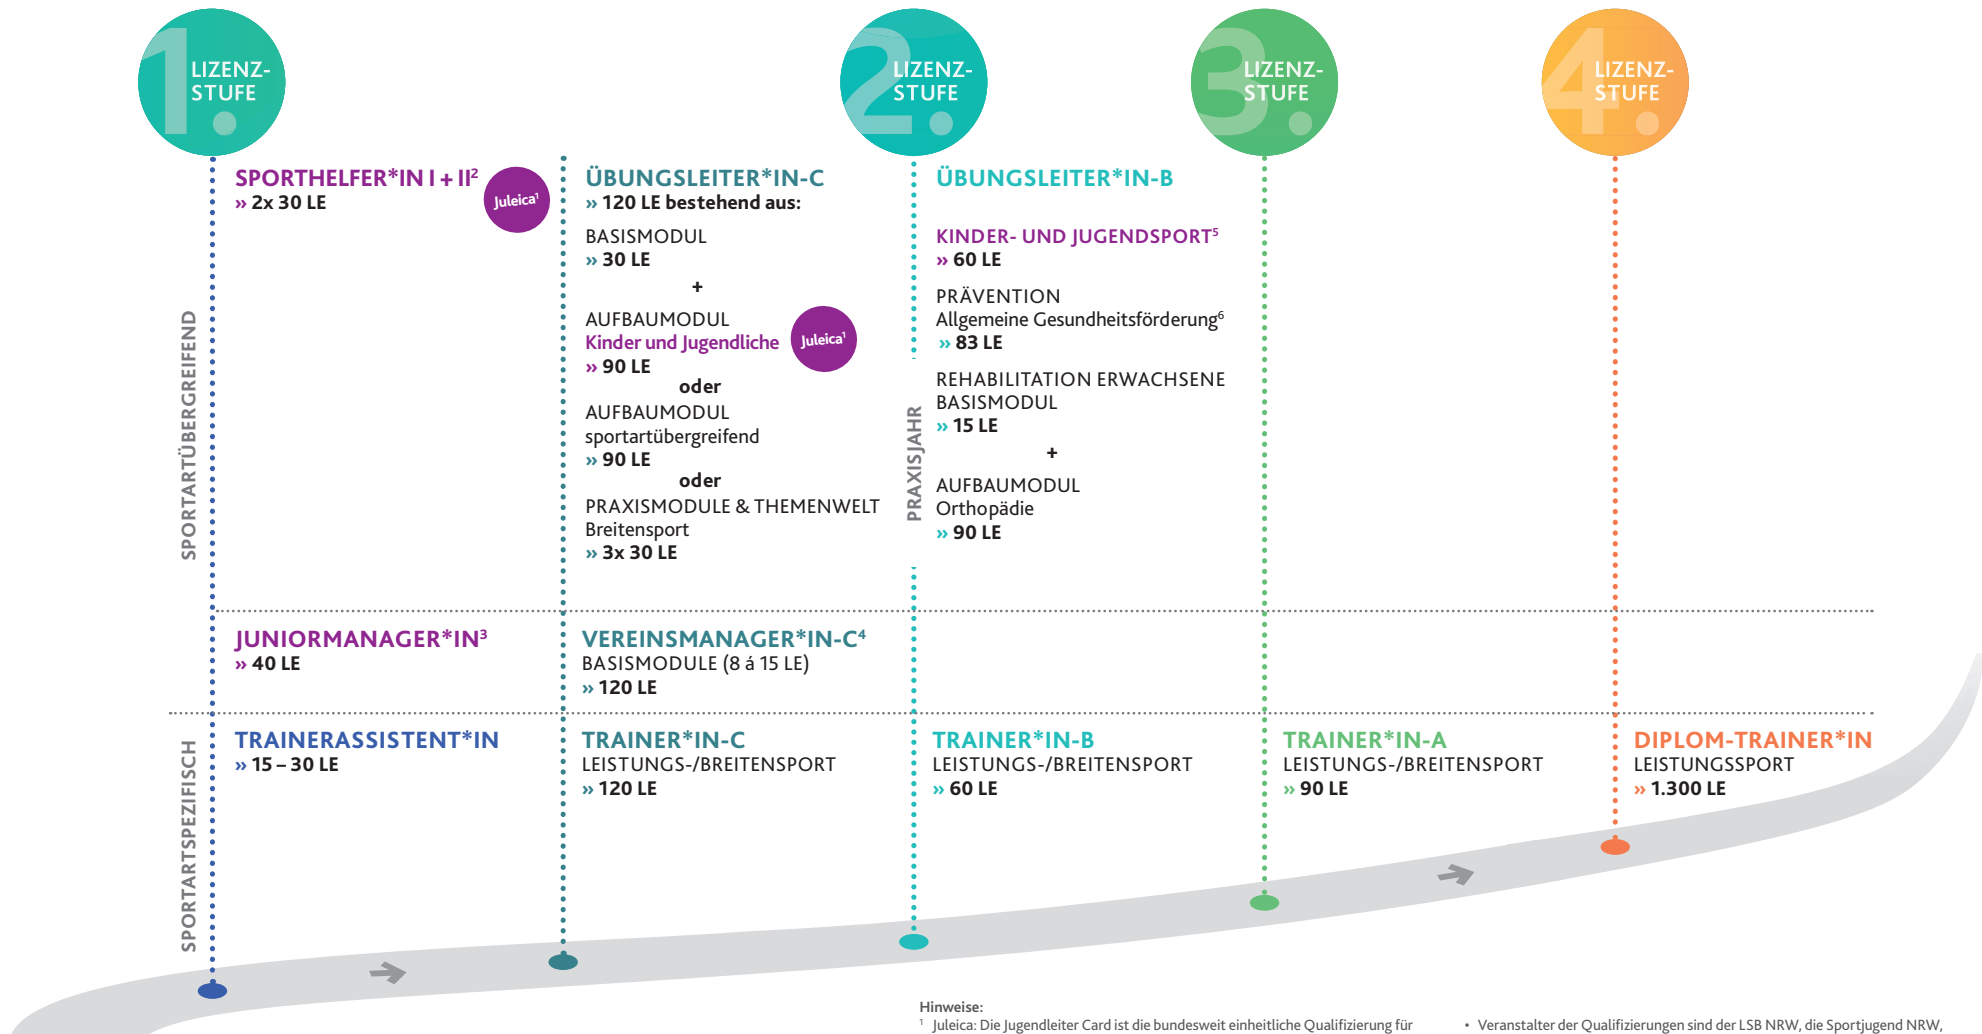

Lizenzsystem im Sport 2025

www.meinsportnetz.nrw

LANDESSPORTBUND
NORDRHEIN-WESTFALEN

Hinweise:

- ¹ Juleica: Die Jugendleiter Card ist die bundesweit einheitliche Qualifizierung für ehrenamtlich in der Jugendarbeit tätige Personen.
- ² Als Basismodul ÜL-C anerkannt.
- ³ Anerkennung des VM-C Basismoduls Projektbegleiter*in
- ⁴ Durch ein Aufbaumodul kann ein VM-Zertifikat erworben werden.
- ⁵ Schwerpunkt „Bewegungsförderung in Verein und Kita“
- ⁶ Die erworbenen Lizenzen inkl. Zertifikaten zu standardisierten Kursprogrammen des LSB NRW, berechtigen zur Leitung von Präventionsportkursen in Sportvereinen, die die Anforderungen der §§ 20 und 20 a SGB V erfüllen.

- Veranstalter der Qualifizierungen sind der LSB NRW, die Sportjugend NRW, die Stadt- und Kreissportbünde und die Fachverbände.
- Träger der Qualifizierungen sind der LSB NRW, die Sportjugend NRW oder die Fachverbände.
- Der Lerneinheitenumfang kann im Einzelfall abweichen

LE = Lerneinheiten à 45 Min.
Stand: August 2024